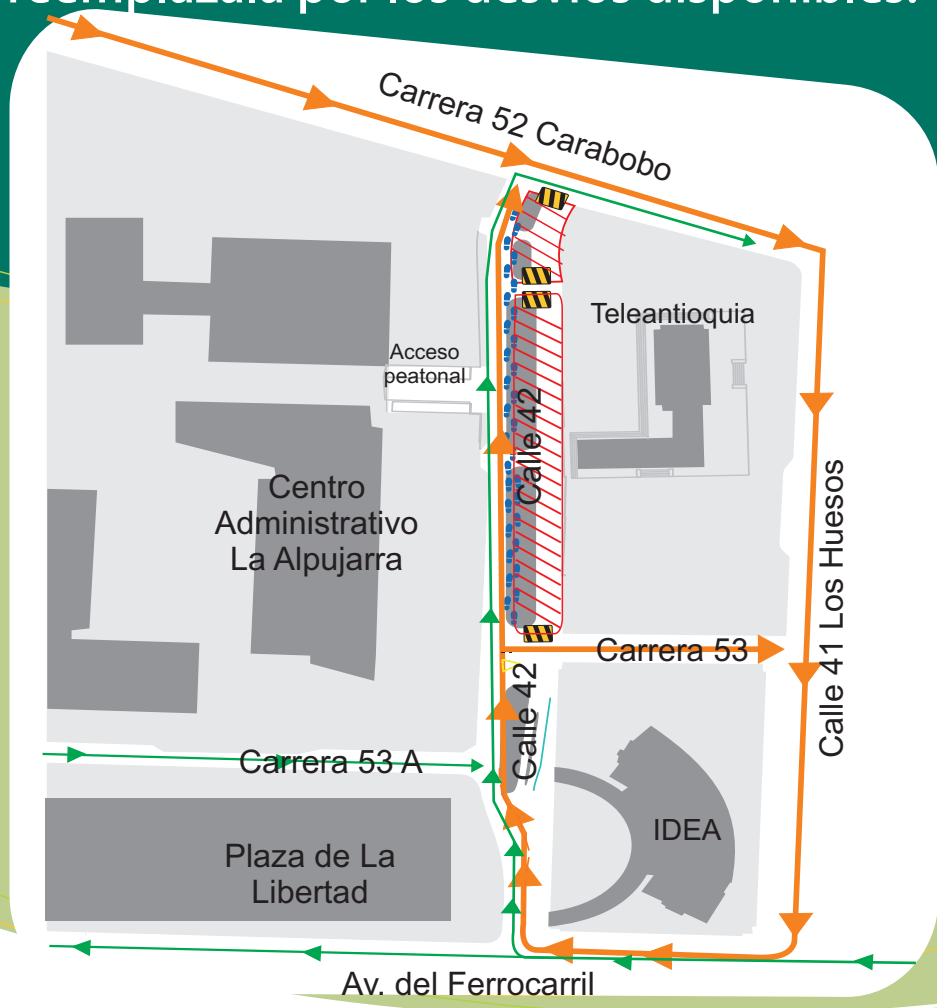

Si vas en tu carro

Esta información
te interesa

Si vas a pie

A partir del **martes 23 de marzo** se cierra el costado sur de la calle 42 conocido como Camellón de la Alpujarra, entre las carreras 53 y 52 (Avenida Carabobo) como parte de los trabajos de construcción del Centro Cívico de Antioquia Plaza de La Libertad, un espacio para todos los antioqueños.

Consulta el plano al reverso de este mensaje

Si vas en tu carro

Circula a baja velocidad por la calzada norte desde la Avenida del Ferrocarril hacia Carabobo.

Si vas a pie

Utiliza el sendero peatonal del separador central de la calle 42 o el andén norte de la vía.

Nuestra ciudad **progres**a gracias a tu colaboración. Ofrecemos disculpas por las molestias ocasionadas

Ubica en el plano tu ruta acostumbrada, reemplázala por los desvíos disponibles:

PLAZA DE LA LIBERTAD
CENTRO CÍVICO DE ANTIOQUIA

Convenciones

-  Cerramiento
-  Paso peatonal
-  Tránsito vehicular de norte a sur.
-  Tránsito vehicular de sur a norte