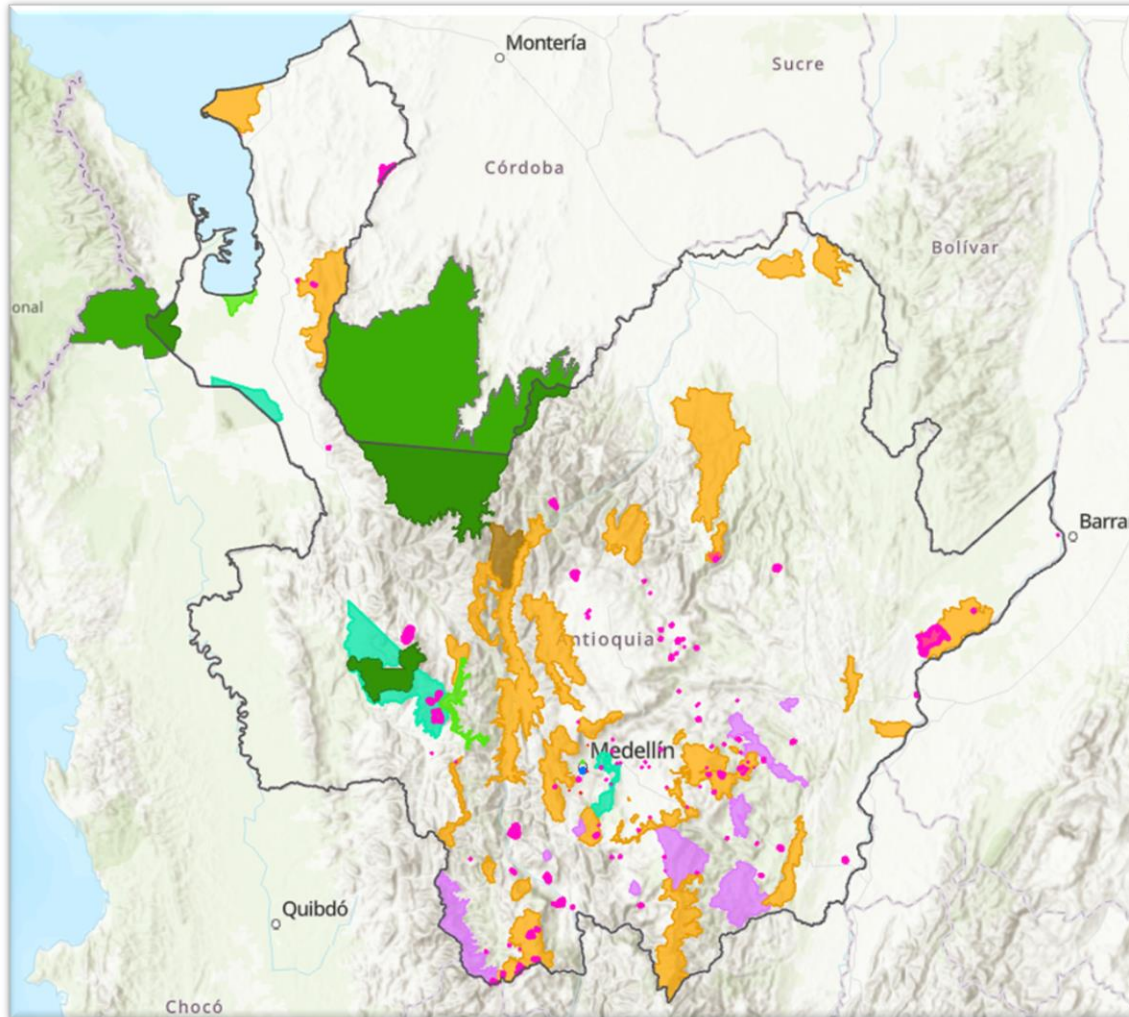

Áreas Protegidas de Antioquia

Enero de 2026

GOBERNACIÓN DE ANTIOQUIA
República de Colombia

- Parque Nacional Natural
- Parques Naturales Regionales
- Distritos Regionales de Manejo Integrado
- Distritos de Conservación de Suelos
- Reservas Forestales Protectoras Nacionales
- Reservas Forestales Protectoras Regionales
- Área de Recreación Urbana
- Áreas de Recreación
- Reserva Natural de la Sociedad Civil

Subtotal	980.161,25 ha	980.1612.5 m ²
Reservas Naturales de la Sociedad Civil de Antioquia	8.955 ha	89.553.500 m ²
Total	989.116,6 ha	9.891.166.000 m²

Áreas dentro del territorio antioqueño, No incluye polígonos Ley segunda 1959, Fuente: SIDAP y Registro único Nacional de Áreas Protegidas RUNAP.